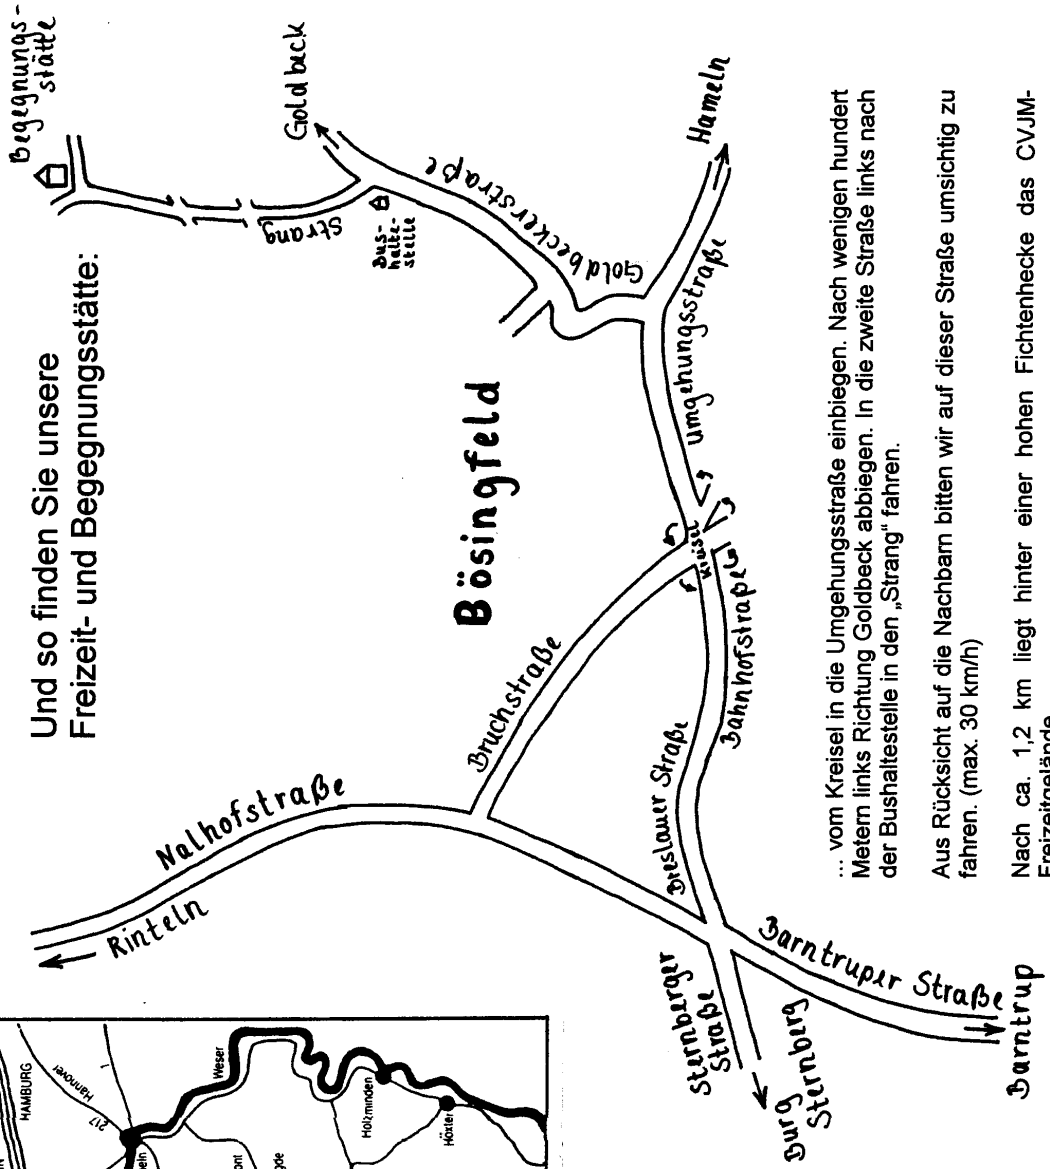

Und so finden Sie unsere  
Freizeit- und Begegnungsstätte:

Von Rinteln kommend:  
Von der Nalhofstraße links in die  
Bruchstraße einbiegen und  
geradeaus bis in den Kreisel  
fahren...

Von Barntrup kommend:  
Von der Barntruper Straße rechts in  
die Breslauer Straße einbiegen und  
geradeaus bis in den Kreisel  
fahren...

Von der Burg Sternberg kommend:  
Der Sternberger Straße bis zur  
Kreuzung folgen und geradeaus in  
die Breslauer Straße bis zum Kreisel  
fahren...

... vom Kreisel in die Umgehungsstraße einbiegen. Nach wenigen hundert Metern links Richtung Goldbeck abbiegen. In die zweite Straße links nach der Bushaltestelle in den „Strang“ fahren.

Aus Rücksicht auf die Nachbarn bitten wir auf dieser Straße umsichtig zu fahren. (max. 30 km/h)

Nach ca. 1,2 km liegt hinter einer hohen Fichtenhecke das CVJM-Freizeitgelände.