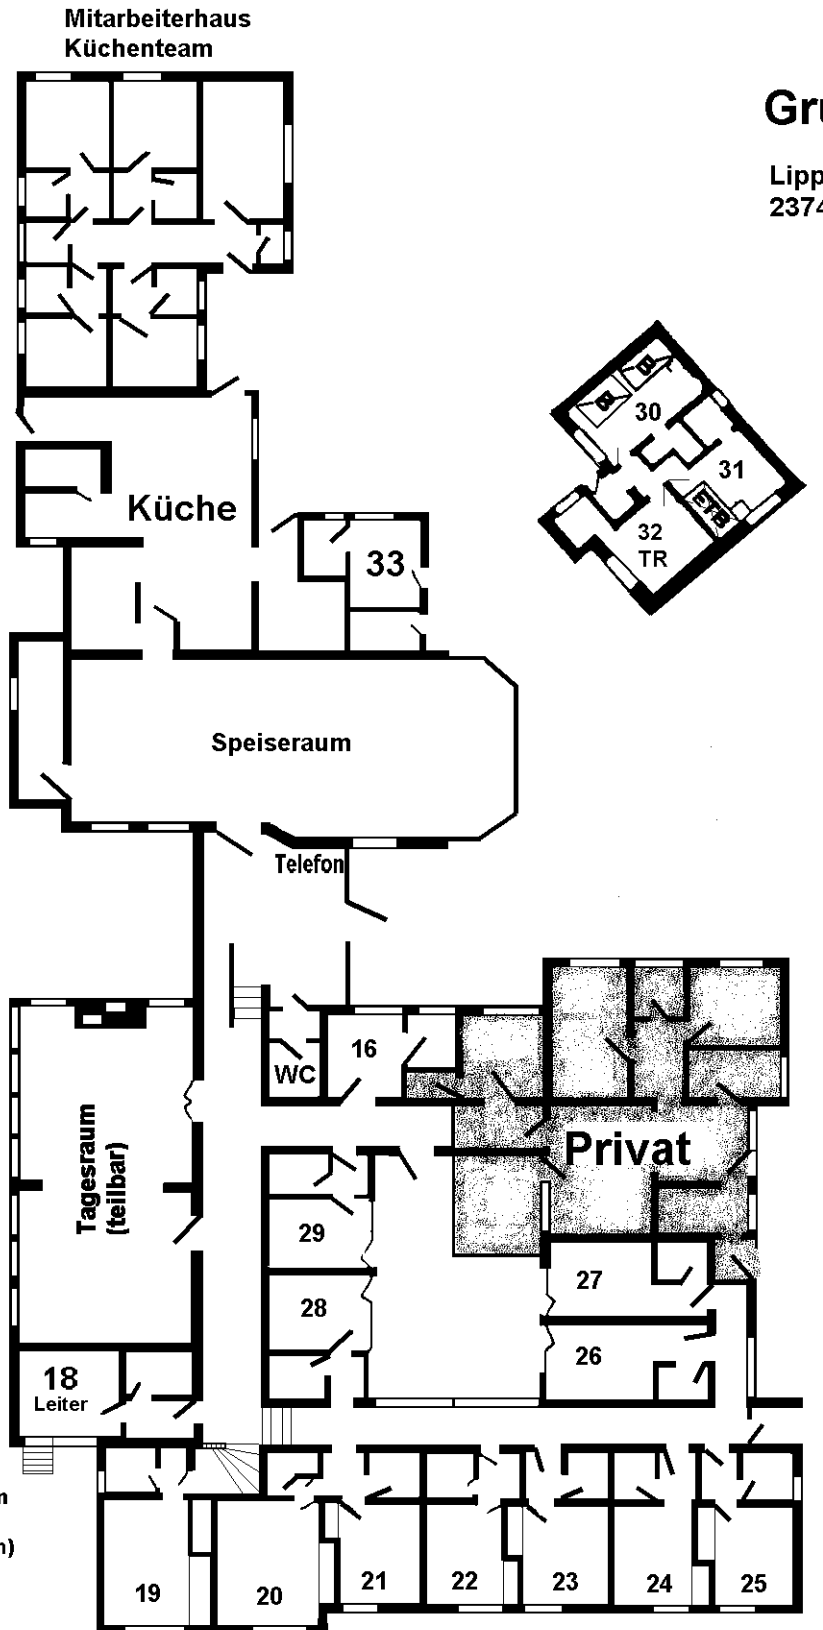

Kellergeschoss:
1 Spielraum mit Tischtennis
und Tischfußball
1 Aufenthaltsraum mit Klein-
küche und TV

Grundrissplan

Lippisches CVJM-Feriendorf
23743 Grömitz-Lensterstrand

Haus C

Zi. 32:
Kl. Aufenthaltsraum

Haus B

Zi 18 - 25 mit Terrasse
Zi 26 - 29 mit Innenhof

Im Keller:
- "Kajüte"
(=Aufenthaltsraum
mit Kleinküche
und Getränke-
raum)
- Waschküche