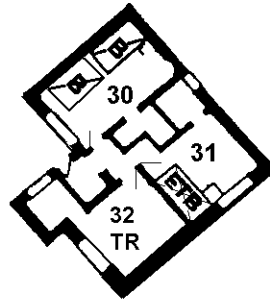

Kellergeschoss:
1 Spielraum mit Tischtennis
und Tischfußball
1 Aufenthaltsraum mit Klein-
küche und TV

Grundrissplan

Lippisches CVJM-Feriendorf
23743 Grömitz-Lensterstrand

Haus C

Zi. 32:
Kl. Aufenthaltsraum

Haus B

Zi 18 - 25 mit Terrasse
Zi 26 - 29 mit Innenhof

Im Keller:
- "Kajüte"
(=Aufenthaltsraum
mit Kleinküche
und Getränke-
raum)
- Waschküche