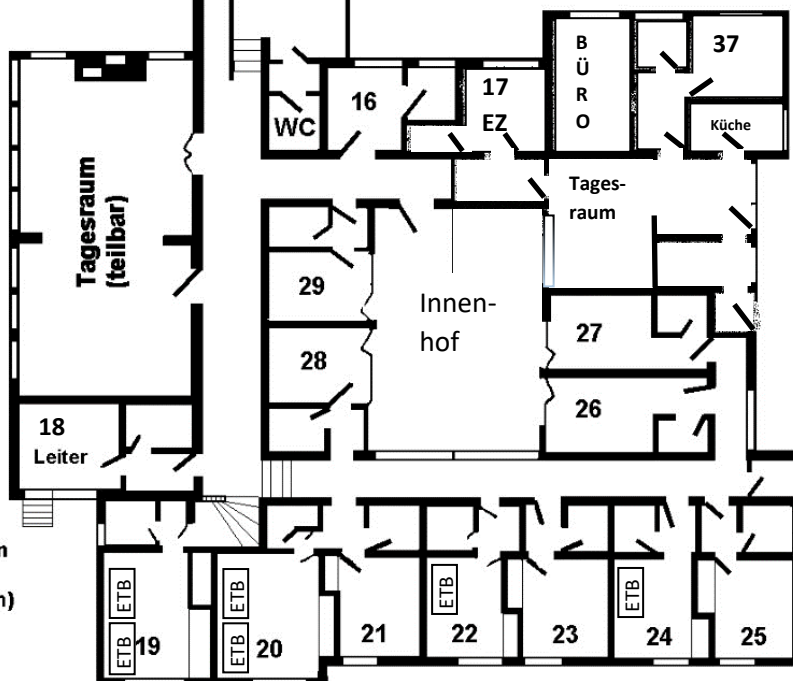

Kellergeschoss:  
1 Spielraum mit Tischtennis  
und Tischfußball  
1 Aufenthaltsraum mit Klein-  
küche und TV

**Haus D**

**Grundrissplan**

Lippisches CVJM-Feriedorf  
23743 Grömitz-Lensterstrand

**Haus C**

Zi. 32:  
Kl. Aufenthaltsraum

**Haus E**

**Haus B**

Zi 18 - 25 mit Terrasse  
Zi 26 - 29 mit Innenhof

Im Keller:  
- "Kajüte"  
(=Aufenthaltsraum  
mit Kleinküche  
und Getränke-  
raum)  
- Waschküche