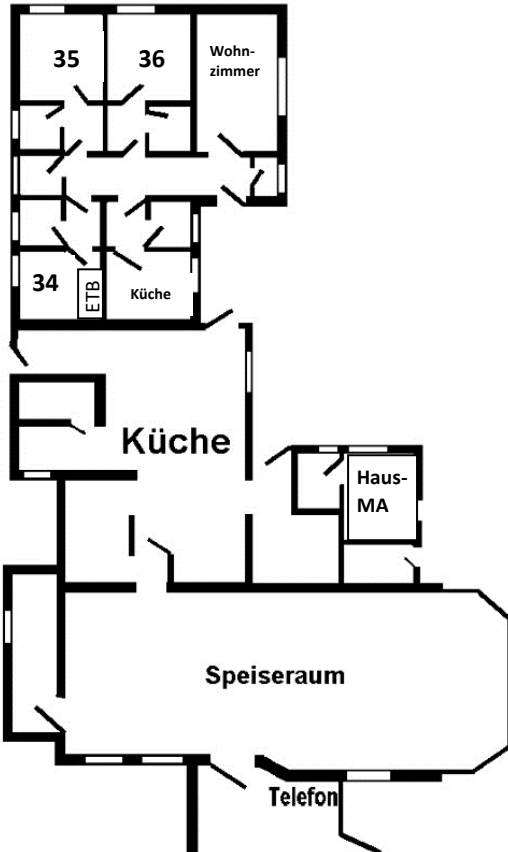

Kellergeschoss:  
1 Spielraum mit Tischtennis  
und Tischfußball  
1 Aufenthaltsraum mit Klein-  
küche und TV

**Haus D**

**Grundrissplan**

Lippisches CVJM-Feriedorf  
23743 Grömitz-Lensterstrand

**Haus C**

Zi. 32:  
Kl. Aufenthaltsraum

**Haus E**

**Haus B**

Zi 18 - 25 mit Terrasse  
Zi 26 - 29 mit Innenhof

Im Keller:  
- "Kajüte"  
(=Aufenthaltsraum  
mit Kleinküche  
und Getränke-  
raum)  
- Waschküche