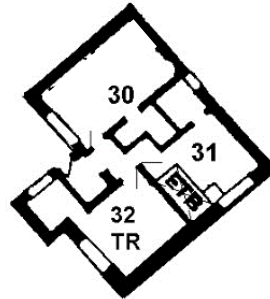

Kellergeschoss:  
1 Spielraum mit Tischtennis  
und Tischfußball  
1 Aufenthaltsraum mit Klein-  
küche und TV

**Haus D**

**Grundrissplan**

Lippisches CVJM-Feriedorf  
23743 Grömitz-Lensterstrand

**Haus C**

Zi. 32:  
Kl. Aufenthaltsraum

**Haus E**

**Haus B**

Zi 18 - 25 mit Terrasse  
Zi 26 - 29 mit Innenhof

Im Keller:  
- "Kajüte"  
(=Aufenthaltsraum  
mit Kleinküche  
und Getränke-  
raum)  
- Waschküche