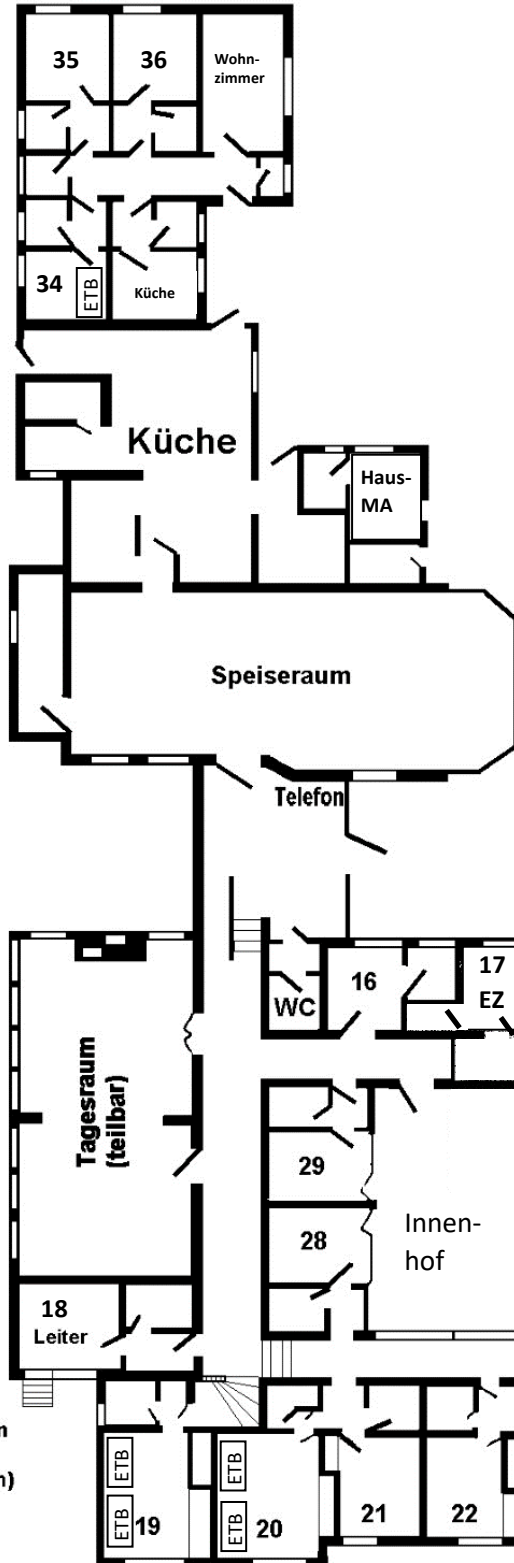

Kellergeschoss:
 1 Spielraum mit Tischtennis
 und Tischfußball
 1 Aufenthaltsraum mit Klein-
 küche und TV

Haus A
 (Zimmer 9-15 mit Terrasse)

Haus D

Grundrissplan

Lippisches CVJM-Ferendorf
 23743 Grömitz-Lensterstrand

Haus C

Zi. 32:
 Kl. Aufenthaltsraum

Haus E

Haus B

Zi 18 - 25 mit Terrasse
 Zi 26 - 29 mit Innenhof

Im Keller:
 - "Kajüte"
 (=Aufenthaltsraum
 mit Kleinküche
 und Getränkearm)
 - Waschküche